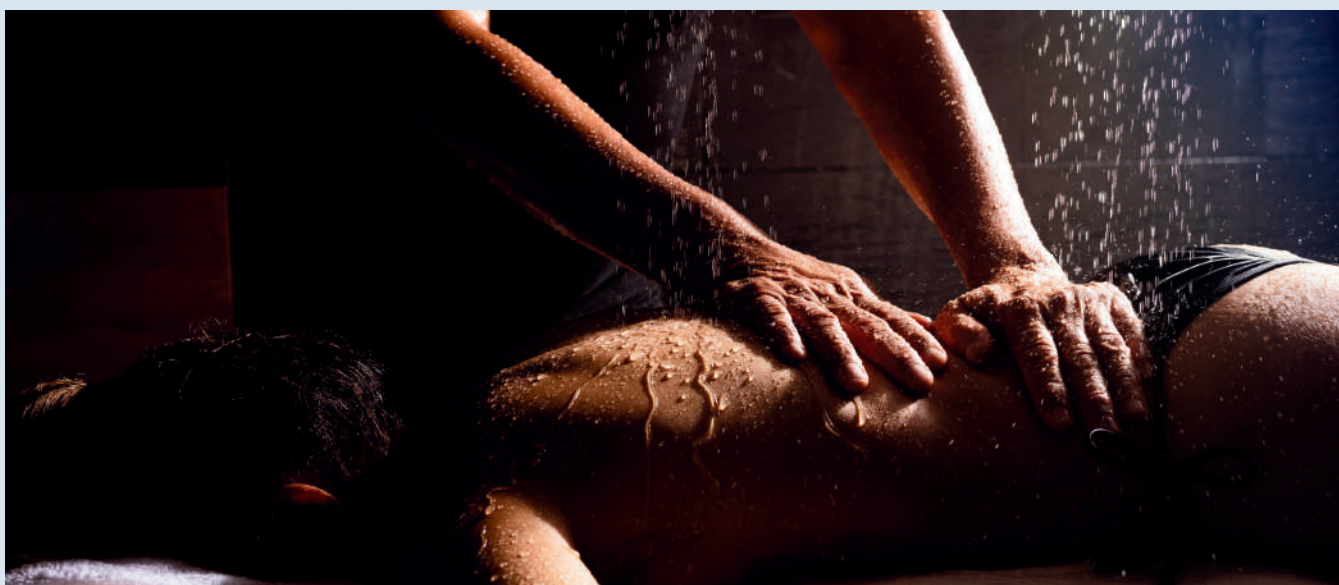

Les massages thérapeutiques sous Eau Thermale Réparatrice

Réalisé par un kinésithérapeute, ce soin associe les vertus reconnues de l'Eau Thermale Réparatrice d'Uriage à des techniques de massage ciblées. Sous l'action apaisante et réparatrice de l'eau, les tensions se relâchent, la mobilité est favorisée et le corps retrouve confort et bien-être.

À LA CARTE

+ ACCÈS SPA 1H

15 min	45€	62€
30 min	65€	82€
50 min	100€	117€